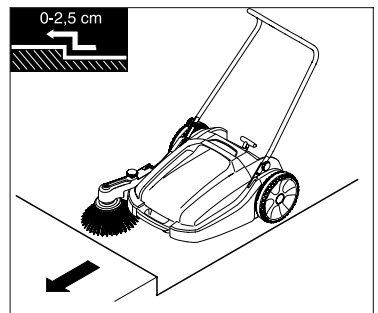

不得使用未经制造商认可的附件及备件。原装附件和备件可保证机器安全、无故障运行。

旧机器处理

欲知有关旧机器处理的环保性方法，请垂询任一凯驰销售网点。

1.517-121.0

KM 70/20 C

1.517-101.0
1.517-103.0

01.07.2004

 1300x765x1035 mm	 890x765x385 mm	 480 mm	 700mm	 2800 m ² /h	 40 l	 22 kg
 1300x790x1035 mm	 890x790x385 mm	 480 mm	 920mm	 3680m ² /h	 40 l	 23 kg