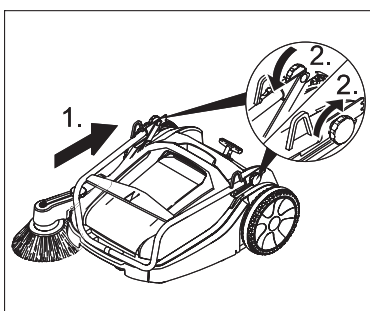

不得使用未经制造商认可的附件及备件。原装附件和备件可保证机器安全、无故障运行。

旧机器处理

欲知有关旧机器处理的环保性方法，请垂询任一凯驰销售网点。

1.517-121.0

KM 70/20 C

1.517-101.0
1.517-103.0

01.07.2004

 1300x765x1035 mm	 890x765x385 mm	 480 mm	 700mm	 2800 m ² /h	 40 l	 22 kg
 1300x790x1035 mm	 890x790x385 mm	 480 mm	 920mm	 3680m ² /h	 40 l	 23 kg