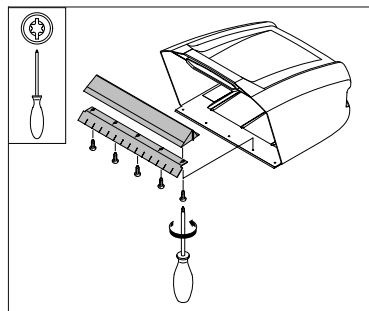

不得使用未经制造商认可的附件及备件。原装附件和备件可保证机器安全、无故障运行。

旧机器处理

欲知有关旧机器处理的环保性方法，请垂询任一凯驰销售网点。

1.517-121.0

KM 70/20 C

1.517-101.0
1.517-103.0

01.07.2004

 1300x765x1035 mm	 890x765x385 mm	 480 mm	 700mm	 2800 m ² /h	 40 l	 22 kg
 1300x790x1035 mm	 890x790x385 mm	 480 mm	 920mm	 3680m ² /h	 40 l	 23 kg