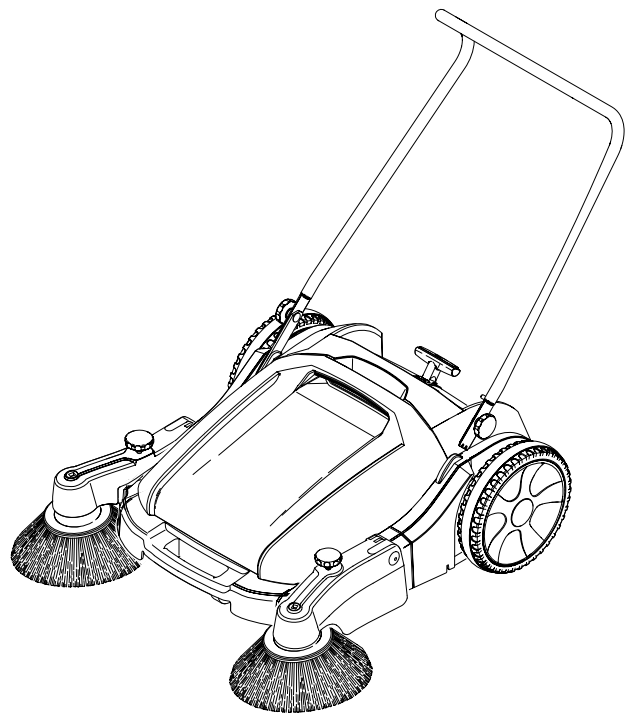

 **KÄRCHER**

KM 70/20 C

www.karcher.com

德国凯驰 — 世界顶级清洁品牌

清扫机安全注意事项

启动机器前请阅读本注意事项！

打开包装时若发现运输造成的损坏，请与您的购机商家取得联系。

启动机器前请阅读操作说明并严格遵守本注意事项。