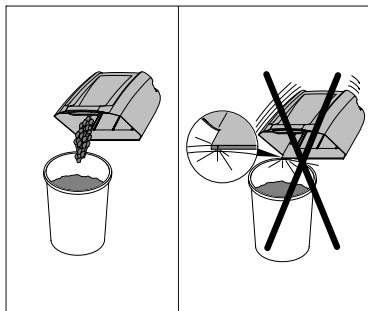

不得使用未经制造商认可的附件及备件。原装附件和备件可保证机器安全、无故障运行。

旧机器处理

欲知有关旧机器处理的环保性方法，请垂询任一凯驰销售网点。

1.517-121.0

KM 70/20 C

1.517-101.0
1.517-103.0

01.07.2004

 1300x765x1035 mm	 890x765x385 mm	 480 mm	 700mm	 2800 m ² /h	 40 l	 22 kg
 1300x790x1035 mm	 890x790x385 mm	 480 mm	 920mm	 3680m ² /h	 40 l	 23 kg