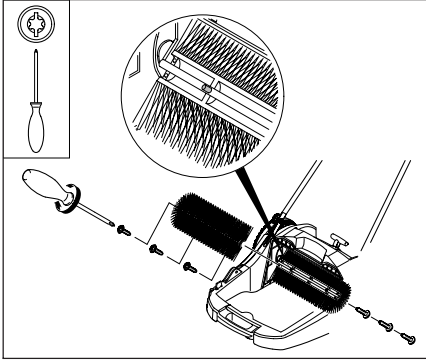

不得使用未经制造商认可的附件及备件。原装附件和备件可保证机器安全、无故障运行。

旧机器处理

欲知有关旧机器处理的环保性方法，请垂询任一凯驰销售网点。

1.517-121.0

KM 70/20 C

1.517-101.0
1.517-103.0

01.07.2004

 1300x765x1035 mm	 890x765x385 mm	 480 mm	 700mm	 2800 m ² /h	 40 l	 22 kg
 1300x790x1035 mm	 890x790x385 mm	 480 mm	 920mm	 3680m ² /h	 40 l	 23 kg