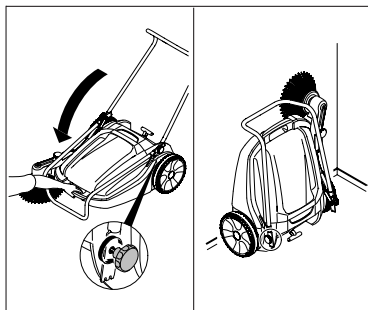

不得使用未经制造商认可的附件及备件。原装附件和备件可保证机器安全、无故障运行。

旧机器处理

欲知有关旧机器处理的环保性方法，请垂询任一凯驰销售网点。

1.517-121.0

KM 70/20 C

1.517-101.0
1.517-103.0

01.07.2004

 1300x765x1035 mm	 890x765x385 mm	 480 mm	 700mm	 2800 m ² /h	 40 l	 22 kg
 1300x790x1035 mm	 890x790x385 mm	 480 mm	 920mm	 3680m ² /h	 40 l	 23 kg