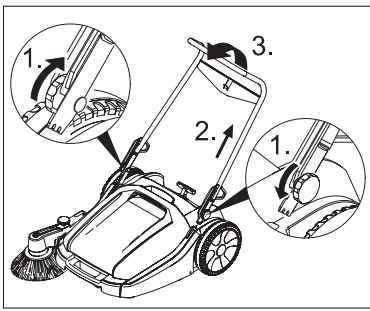

不得使用未经制造商认可的附件及备件。原装附件和备件可保证机器安全、无故障运行。

旧机器处理

欲知有关旧机器处理的环保性方法，请垂询任一凯驰销售网点。

1.517-121.0

KM 70/20 C

1.517-101.0
1.517-103.0

01.07.2004

 1300x765x1035 mm	 890x765x385 mm	 480 mm	 700mm	 2800 m ² /h	 40 l	 22 kg
 1300x790x1035 mm	 890x790x385 mm	 480 mm	 920mm	 3680m ² /h	 40 l	 23 kg