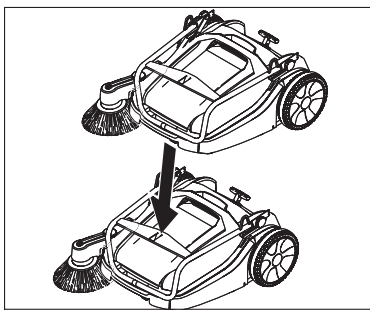

不得使用未经制造商认可的附件及备件。原装附件和备件可保证机器安全、无故障运行。

旧机器处理

欲知有关旧机器处理的环保性方法，请垂询任一凯驰销售网点。

1.517-121.0

KM 70/20 C

1.517-101.0
1.517-103.0

01.07.2004

 1300x765x1035 mm	 890x765x385 mm	 480 mm	 700mm	 2800 m ² /h	 40 l	 22 kg
 1300x790x1035 mm	 890x790x385 mm	 480 mm	 920mm	 3680m ² /h	 40 l	 23 kg