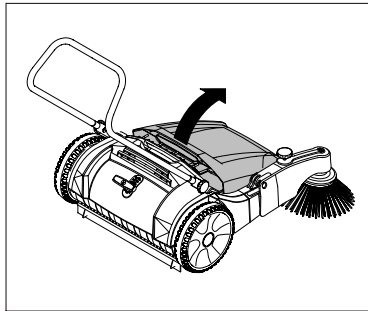

不得使用未经制造商认可的附件及备件。原装附件和备件可保证机器安全、无故障运行。

旧机器处理

欲知有关旧机器处理的环保性方法，请垂询任一凯驰销售网点。

1.517-121.0

KM 70/20 C

1.517-101.0
1.517-103.0

01.07.2004

 1300x765x1035 mm	 890x765x385 mm	 480 mm	 700mm	 2800 m ² /h	 40 l	 22 kg
 1300x790x1035 mm	 890x790x385 mm	 480 mm	 920mm	 3680m ² /h	 40 l	 23 kg