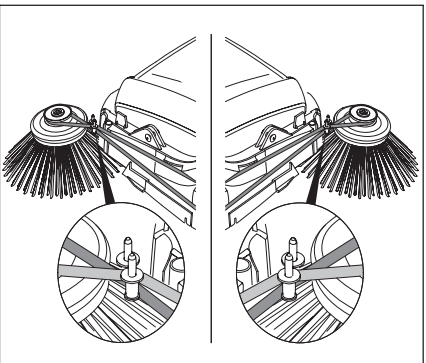

不得使用未经制造商认可的附件及备件。原装附件和备件可保证机器安全、无故障运行。

旧机器处理

欲知有关旧机器处理的环保性方法，请垂询任一凯驰销售网点。

1.517-121.0

KM 70/20 C

1.517-101.0
1.517-103.0

01.07.2004

 1300x765x1035 mm	 890x765x385 mm	 480 mm	 700mm	 2800 m ² /h	 40 l	 22 kg
 1300x790x1035 mm	 890x790x385 mm	 480 mm	 920mm	 3680m ² /h	 40 l	 23 kg