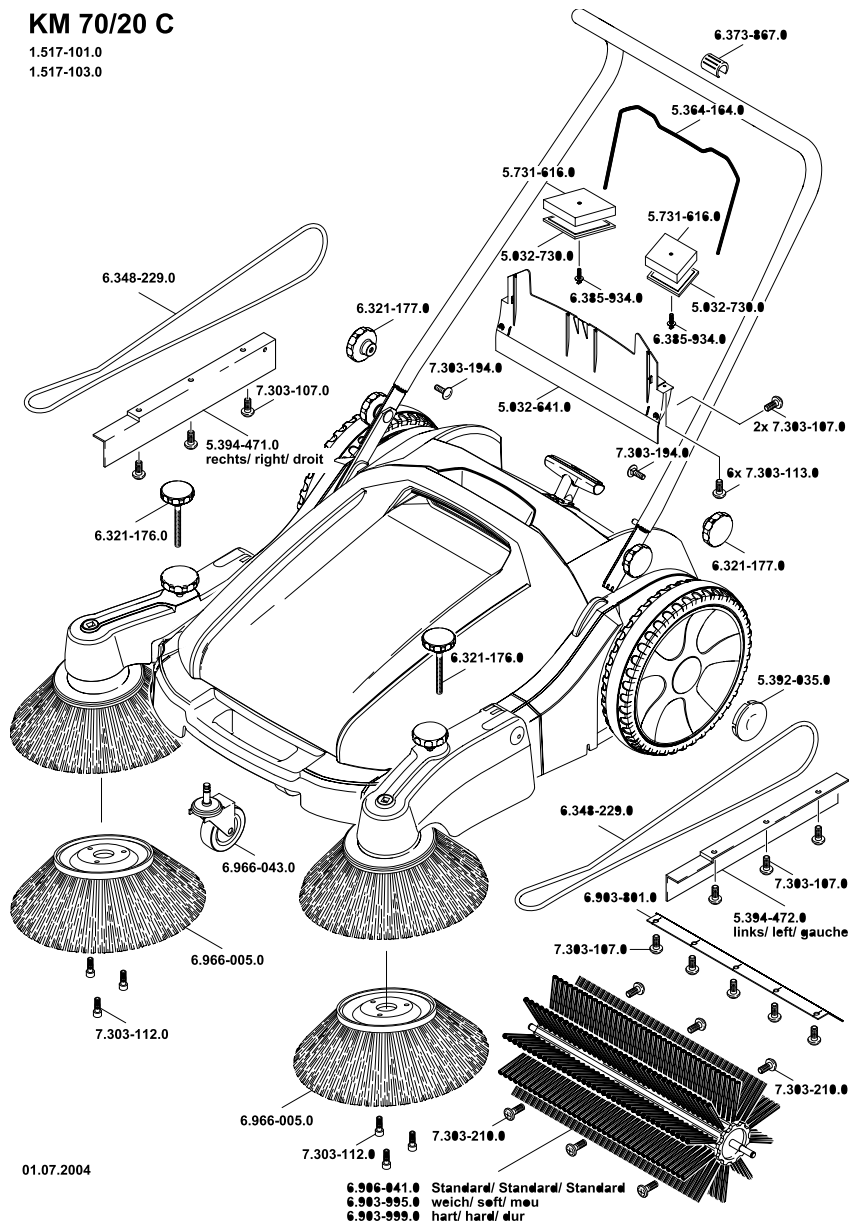

不得使用未经制造商认可的附件及备件。原装附件和备件可保证机器安全、无故障运行。

旧机器处理

欲知有关旧机器处理的环保性方法，请垂询任一凯驰销售网点。

1.517-121.0

KM 70/20 C

1.517-101.0
1.517-103.0

01.07.2004

 1300x765x1035 mm	 890x765x385 mm	 480 mm	 700mm	 2800 m ² /h	 40 l	 22 kg
 1300x790x1035 mm	 890x790x385 mm	 480 mm	 920mm	 3680m ² /h	 40 l	 23 kg