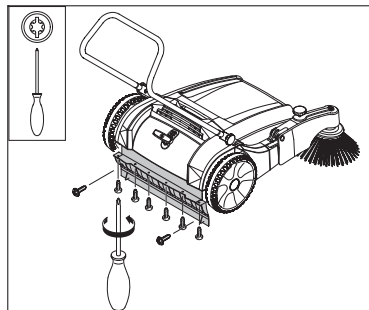

不得使用未经制造商认可的附件及备件。原装附件和备件可保证机器安全、无故障运行。

旧机器处理

欲知有关旧机器处理的环保性方法，请垂询任一凯驰销售网点。

1.517-121.0

KM 70/20 C

1.517-101.0
1.517-103.0

01.07.2004

 1300x765x1035 mm	 890x765x385 mm	 480 mm	 700mm	 2800 m ² /h	 40 l	 22 kg
 1300x790x1035 mm	 890x790x385 mm	 480 mm	 920mm	 3680m ² /h	 40 l	 23 kg