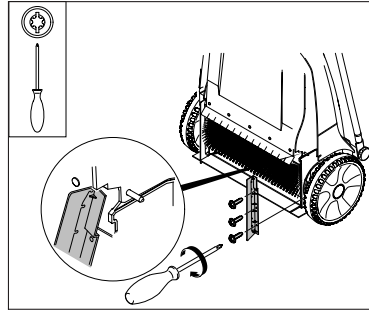

不得使用未经制造商认可的附件及备件。原装附件和备件可保证机器安全、无故障运行。

旧机器处理

欲知有关旧机器处理的环保性方法，请垂询任一凯驰销售网点。

1.517-121.0

KM 70/20 C

1.517-101.0
1.517-103.0

01.07.2004

 1300x765x1035 mm	 890x765x385 mm	 480 mm	 700mm	 2800 m ² /h	 40 l	 22 kg
 1300x790x1035 mm	 890x790x385 mm	 480 mm	 920mm	 3680m ² /h	 40 l	 23 kg