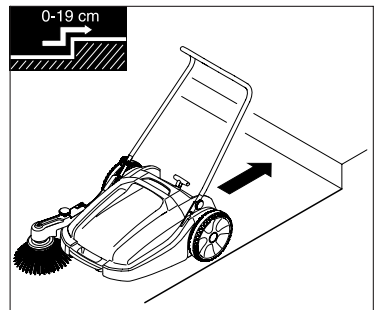

不得使用未经制造商认可的附件及备件。原装附件和备件可保证机器安全、无故障运行。

旧机器处理

欲知有关旧机器处理的环保性方法，请垂询任一凯驰销售网点。

1.517-121.0

KM 70/20 C

1.517-101.0
1.517-103.0

01.07.2004

 1300x765x1035 mm	 890x765x385 mm	 480 mm	 700mm	 2800 m ² /h	 40 l	 22 kg
 1300x790x1035 mm	 890x790x385 mm	 480 mm	 920mm	 3680m ² /h	 40 l	 23 kg