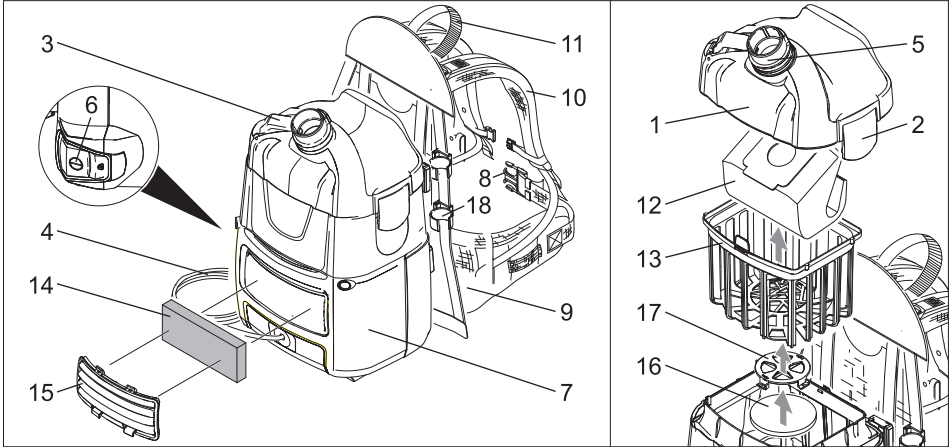

## 设备元件

- 1 过滤器盖
- 2 过滤器盖的搭锁
- 3 电源线扣（折叠式）
- 4 电源线
- 5 吸气管接头（外部）
- 6 开关
- 7 机壳
- 8 安全带
- 9 靠背垫
- 10 带中间拉紧器和终端拉紧器的双肩背带
- 11 手柄
- 12 无纺布过滤袋
- 13 主过滤管
- 14 排气过滤器
- 15 盖
- 16 保护电动机的过滤器
- 17 保护电动机的过滤器的网罩
- 18 吸管管架