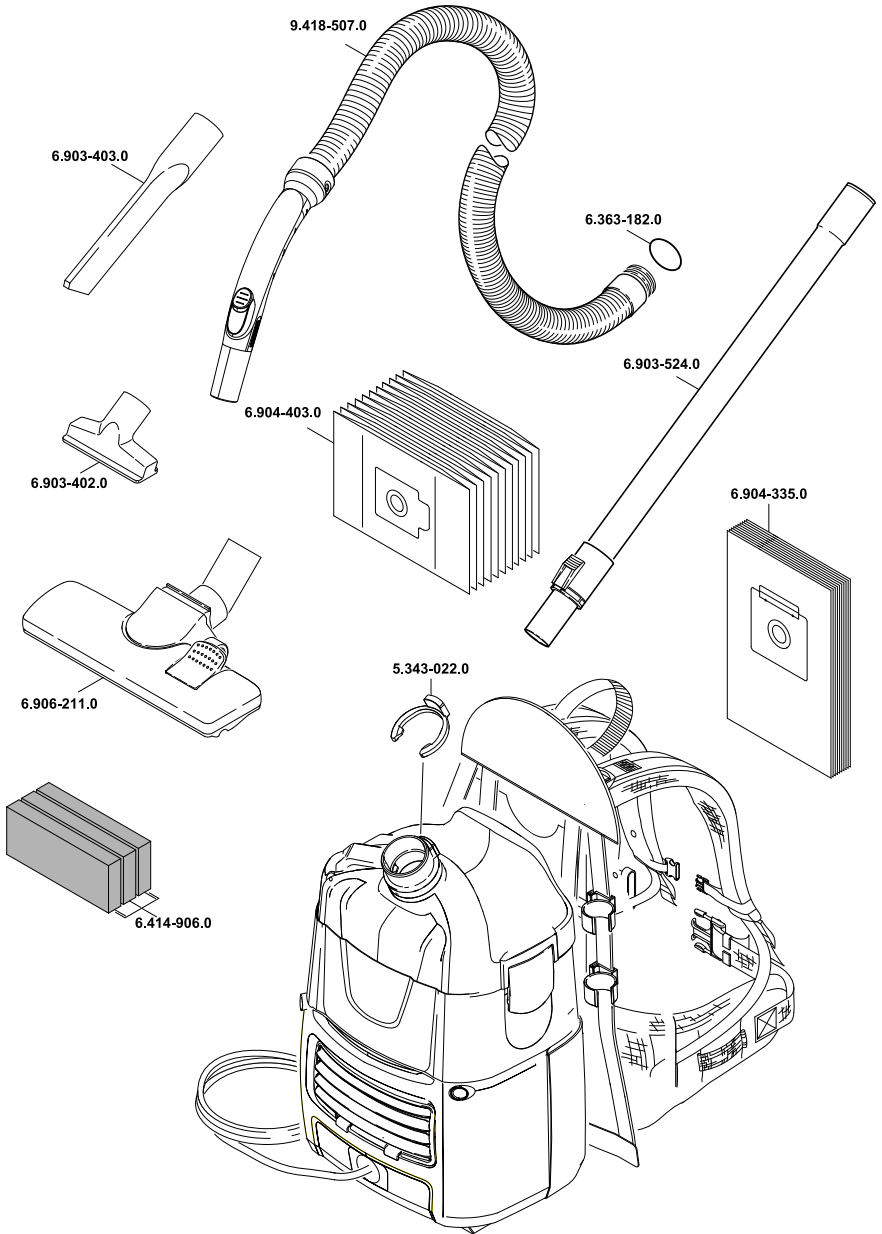

II

62 dB(A)

P max: 1300 W  
P nenn: 1150 W

5 l

max. 61 l/s

max. 24,4 kPa (244 mbar)

400 mm x 320 mm x  
540 mm

6,7 kg