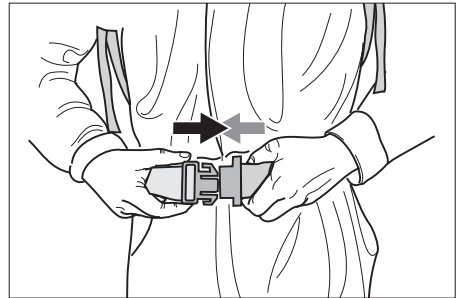

## 设备元件

- 1 过滤器盖
- 2 过滤器盖的搭锁
- 3 电源线扣（折叠式）
- 4 电源线
- 5 吸气管接头（外部）
- 6 开关
- 7 机壳
- 8 安全带
- 9 靠背垫
- 10 带中间拉紧器和终端拉紧器的双肩背带
- 11 手柄
- 12 无纺布过滤袋
- 13 主过滤管
- 14 排气过滤器
- 15 盖
- 16 保护电动机的过滤器
- 17 保护电动机的过滤器的网罩
- 18 吸管管架

## 调试设备

该设备可以在两种方式下运行：

- 1 在有无纺布过滤袋或者纸制过滤袋的情况下使用（选装配件）
  - 2 不用过滤袋的情况下使用
- ➔ 检查主过滤管是否装到设备上。
  - ➔ 把设备背到背上。

- ➔ 搭上搭锁，调节紧身褙（腰带）。

- 通过拉中间的拉绳使设备适合身体。不要拉得太紧，设备应该主要负重于紧身褙上（腰带）。

- 设备在背上的位置通过拉后面的拉绳进行调节。